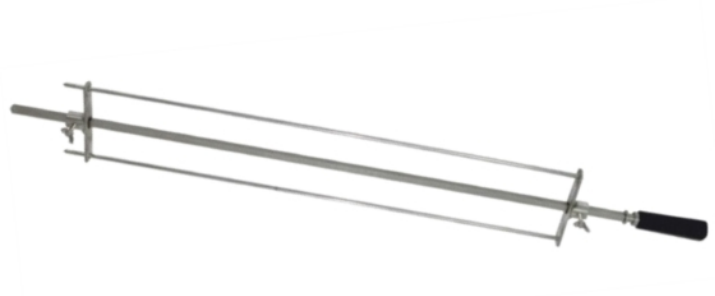

PINCHO GIGANTE

Real Price: 55,00€

Current Sale Price: 45,00€

Product Categories: [Accesorios recambios](#), [Asadores/Accesorios/Recambios](#)

Product Description

PINCHO GIGANTE

(se acopla a la propia espada)